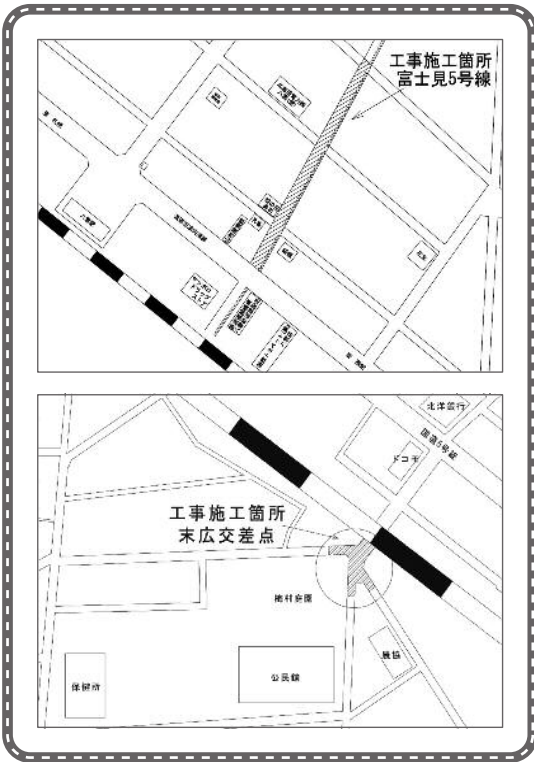

皆さまのご理解とご協力を
**道路改良工事による
 交通規制のお知らせ**

次の工事に伴い、工事期間中に交通規制を行います。

工事の進捗よく状況によって交通規制が変わる場合は、事前に工事看板などで期間を告知しますので、近隣住民および通行する方々には、ご理解とご協力をお願いします。

①富士見5号線道路改良工事

【工事期間】
 5月18日～9月20日

【主な規制方法】

- ・昼間一部通行止めおよび片側交互通行

6月15日～9月20日

(午前8時～午後5時)

- ・昼夜間一部通行止め予定
 7月15日～8月15日

②末広交差点の路面改修工事

【工事期間】

5月28日～8月31日

【主な規制方法】

- ・片側交互通行
 6月15日～8月31日
 (午前8時～午後5時)
- ・夜間通行止め予定
 7月中旬～8月31日

ふるさと納税の状況