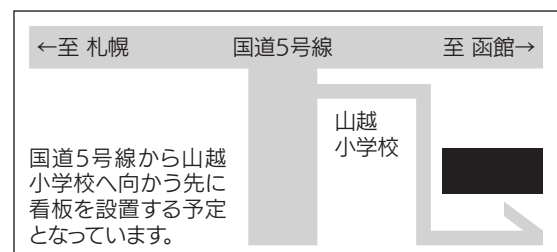

屋根・外壁...各種塗装リフォーム

塗装工事のことでお悩みの方
お見積もりは無料で承っております。

北海道知事許可 渡第02499号

有限会社 土田 塗装

〒049-3115 二海郡八雲町出雲町60-129
TEL.FAX 0137-64-2166

広告