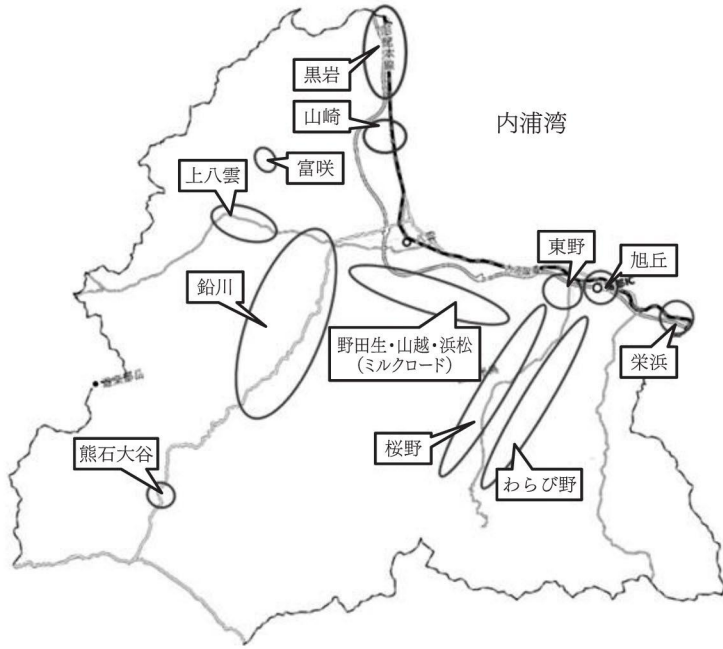

光ファイバーによるインターネット環境を整備します

町とNTT東日本は、現在町内で光回線が利用できない地域に新たに光ファイバー設備を整備し、町内全世帯で高速なインターネットが利用できるような工事を実施しています。

【整備エリア】

光回線が全域未整備のエリアのほか、一部未整備のエリアについても対象となります。

整備エリアは左図のとおりですが、ここに記載のないエリアでも現在光回線が利用

きない場所は対象となりません。

【供用開始予定日】

令和4年4月からの開始を予定しています。このたびの整備は国の支援事業を活用して行われるため、全ての整備が完了した時点で全域が同時にサービス開始となりますので、ご理解ください。

【よくある質問】

Q. 工事はいつからはじまりますか？

A. 工事は令和3年4月から順次着手しており、令和4年3月に完了する予定です。工事期間中、NTT東日本により複数個所で同時に光ファイバーの敷設が行われます。地域の皆さまのご協力をお願いします。