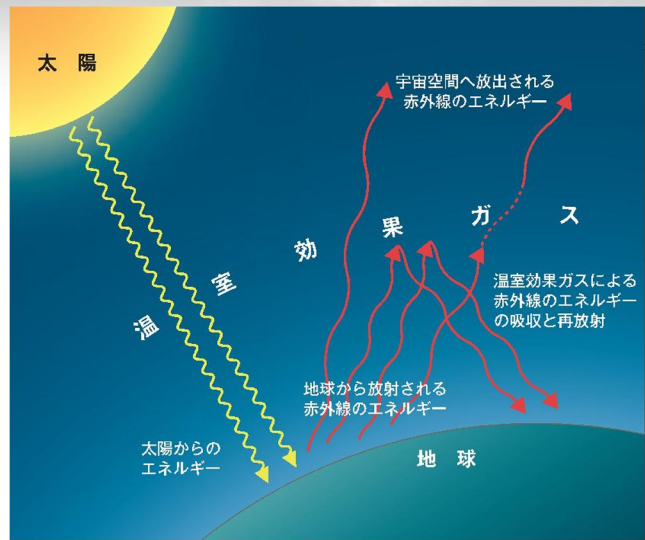

第2回 脱炭素で地球環境を守ろう

なんで「カーボンニュートラル」の取り組みが必要なの？

現在、カーボンニュートラルは、国を挙げた取り組みとなっています。そもそもなぜカーボンニュートラルの取り組みが必要なのでしょう。

それは、「地球温暖化」に対する気候の変動が原因となっています。地球は太陽の放射熱によって暖められ、その一部を宇宙に放出することで冷却されています(図参照)。

地球表面の温度は、このエネルギーバランスによって決まりますが、その際に大きな役割を果たしているのが、大気中の二酸化炭素・メタンなどの「温室効果ガス」と呼ばれる気体です。

温室効果ガスは、地表から放出された赤外線を吸収し、その一部を再び地表に放射することによって、地球の温度を生物の生命維持に適した状態に保っています。

しかし、産業革命以降、人間は化石燃料(石炭や石油など)を大量に燃やして使用することで、大気中への二酸化炭素の排出を急速に増加させてしまいました。このため、温室効果が強くなり、地球表面の温度が上昇、これが「地球温暖化」と呼ばれるものです。

このまま何も対策せず、地球温暖化が進行すると、近年発生しているような激甚な豪雨・台風災害の発生や猛暑の頻発など異常気象が多発し、私たちの身近な生活に大きな影響を与える原因となってしまいます。

地球温暖化の進行を食い止めるための対策として、温室効果ガスの排出量を実質ゼロにする「カーボンニュートラル」の取り組みが必要となっています。

※次回は「カーボンニュートラル」について解説を行います。

【出典 環境省「STOP THE 温暖化2012」】

【問い合わせ先】 商工観光労政課 ☎0137-62-2116

八雲まつり行事協賛会
団体の各イベントの
お知らせ

各行事実施団体内協議の結果、新型コロナウイルス感染症拡大防止の観点から、各イベント実施について、左記のとおり判断することとしました。開催を楽しみにしていた皆さんには申し訳ございませんが、ご理解いただきますようお願いいたします。

- ・「歩行者天国」中止
- ・「八雲山車行列」規模を縮小し実施予定

・「花火大会」、「さむいべや祭り」今後の状況を見ながら改めて判断

【協賛団体】

- ・(一社)八雲観光物産協会
- ・八雲商工会
- ・八雲山車行列実行委員会
- ・八雲さむいべや祭り 実行委員会

・八雲青年会議所
【問い合わせ先】

八雲まつり行事協賛会
事務局(八雲商工会)
☎0137-63-2525