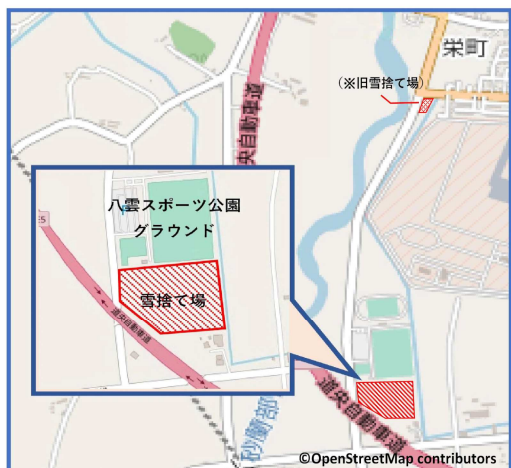

重要なお知らせ

落部地区冬期間通行止めのお知らせ

12月～3月までの期間、除雪ができないため通行禁止とします。

【通行止区間】

八雲町落部1058番地
町道川向1号線（延長0.1km）

八雲地域雪捨て場の変更について

今季から栄町雪捨て場が廃止になり、大新6番地1（八雲スポーツ公園グラウンド横）が新たな雪捨て場になります。

町では、降雪期間（12月～3月）の町道の交通確保のため、除排雪作業を行います。
【出動目安は15cmの降雪！】
 出動基準は15cmの降雪を目安に、パトロールを実施し、道路状況により作業を行います。限られた人員による効率的な除雪作業を行う必要があるため、町民皆様のご理解とご協力が必要です。

【路上駐車・道路への雪出しは除雪作業の大敵です！】
 除雪作業の妨げとなります。また、除雪後の道路への雪出し行為は道幅が狭くなり通行の障害になっているのが、例年見受けられます。
 一人一人の心がけて交通安全が確保されるため、次の事項に今一度、ご協力をお願いします。

- ポイント
- ①除雪作業の障害となるものは、路上に放置しないでください。
- ②道路に面した「さく等」は撤去してください。
- ③除雪車通過後に残される雪は、各自で処理されるようお願いいたします。特に高齢者の家庭等には、ご近所のご協力をお願いします。
- ④猛吹雪や夜間の除排雪は、

皆さまのご理解とご協力を 道路への雪だし・路上駐車は 除雪作業の大敵！！

視界が悪く非常に危険なため作業を行いません。

⑤各家庭・事業所の雪は、道路へ雪出しせず、敷地内で処理するか、町が指定する雪捨て場に運んでください。

⑥町指定雪捨て場は、八雲地域は大新6番地1（八雲町スポーツ公園グラウンド横）と落部川河川敷（落部橋から山側）、熊石地域は熊石根崎町（熊石漁港ふれあい広場手前）と熊石相沼町（旧相沼小学校グラウンド）の計4か所です。また、捨てられた雪の中にゴミ等を混入させないでください。